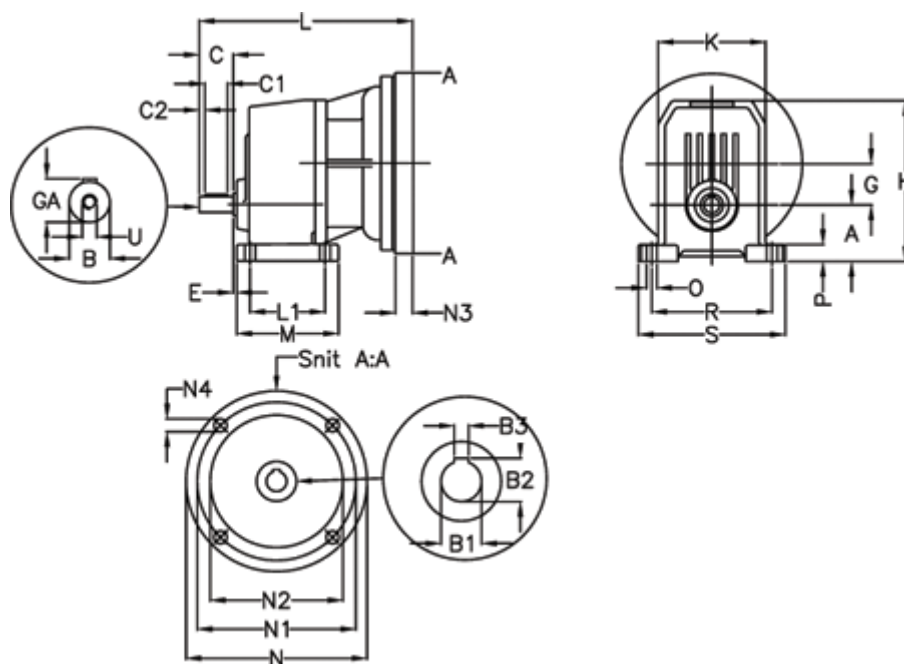

Varenummer: 40550100141235
 Beskrivelse: Tandhjulsgear S101P-1,4-P90B5

Mål

A = 50	E = 18.0	M = 90.0	R = 110
B = 14	F = 5x5x20	N = 200	S = 130
B1 = 24	G = 38.5	N1 = 165	U = M5
B2 = 27.3	GA = 16.0	N2 = 130	
B3 = 8	H = 142.5	N3 = -	
C = 30	K = 95	N4 = M10x12	
C1 = 20	L = 208	O = 9	
C2 = 5	L1 = 65.0	P = 15.0	